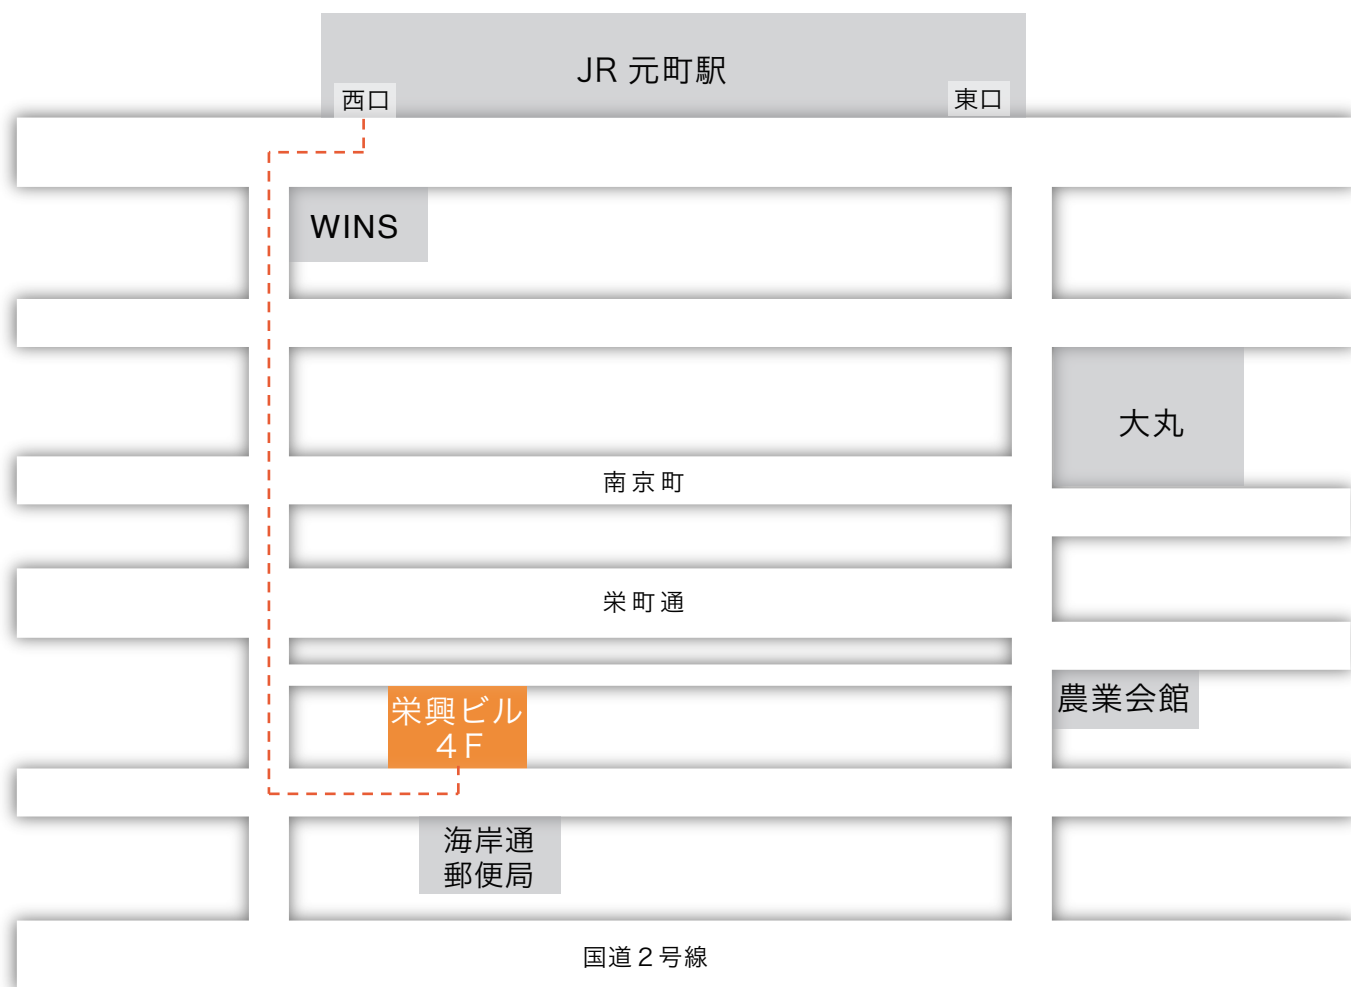

日本アイビルソフト株式会社ー アクセスマップ

JR 元町駅（西口）・阪神元町駅（西口）より徒歩 5 分

日本アイビルソフト株式会社

650-0023

兵庫県神戸市中央区栄町通 2-2-4 栄興ビル

TEL/FAX: 078-334-4778/4779

e-mail: iville@ivillesoft.jp